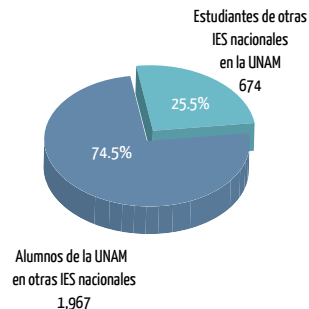

Concepto

Movilidad estudiantil nacional 2017-2018

Movilidad estudiantil de licenciatura	794
Alumnos de la UNAM en otras IES nacionales	180
Estudiantes de otras IES nacionales en la UNAM	614
Movilidad estudiantil de posgrado	63
Alumnos de la UNAM en otras IES nacionales	3
Estudiantes de otras IES nacionales en la UNAM	60
Apoyos a los estudios de posgrado^a	1,784
Alumnos de la UNAM en actividades académicas en el país	1,784
Resumen de movilidad estudiantil nacional	2,641
Alumnos de la UNAM en otras IES nacionales	1,967
Estudiantes de otras IES nacionales en la UNAM	674

Movilidad estudiantil nacional

Fuente: Dirección General de Cooperación e Internacionalización, UNAM.
Dirección General de Administración Escolar, UNAM.
Coordinación de la Investigación Científica, UNAM.
Coordinación de Humanidades, UNAM.
Coordinación de Estudios de Posgrado, UNAM.

^a Programa administrado por la Coordinación de Estudios de Posgrado (CEP).
IES = Institución de Educación Superior