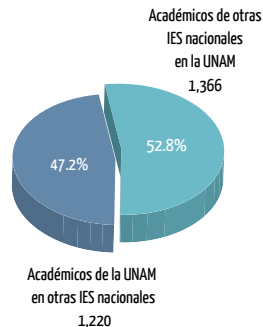

Concepto

Convenios firmados con organismos e IES nacionales en 2017	7
---	----------

Movilidad académica nacional 2017

Movilidad del personal académico en Facultades y Escuelas	64
--	-----------

Académicos de la UNAM en otras IES nacionales	52
---	----

Académicos de otras IES nacionales en la UNAM	12
---	----

Movilidad del personal académico en Institutos y Centros de Investigación	2,402
--	--------------

Académicos de la UNAM en otras IES nacionales	1,168
---	-------

Académicos de otras IES nacionales en la UNAM	1,234
---	-------

Apoyos a los estudios de posgrado^a	120
--	------------

Profesores visitantes de otras IES nacionales en la UNAM	120
--	-----

Resumen de movilidad académica nacional	2,586
--	--------------

Académicos de la UNAM en otras IES nacionales	1,220
---	-------

Académicos de otras IES nacionales en la UNAM	1,366
---	-------

Movilidad académica nacional

Concepto

Movilidad estudiantil nacional 2017-2018